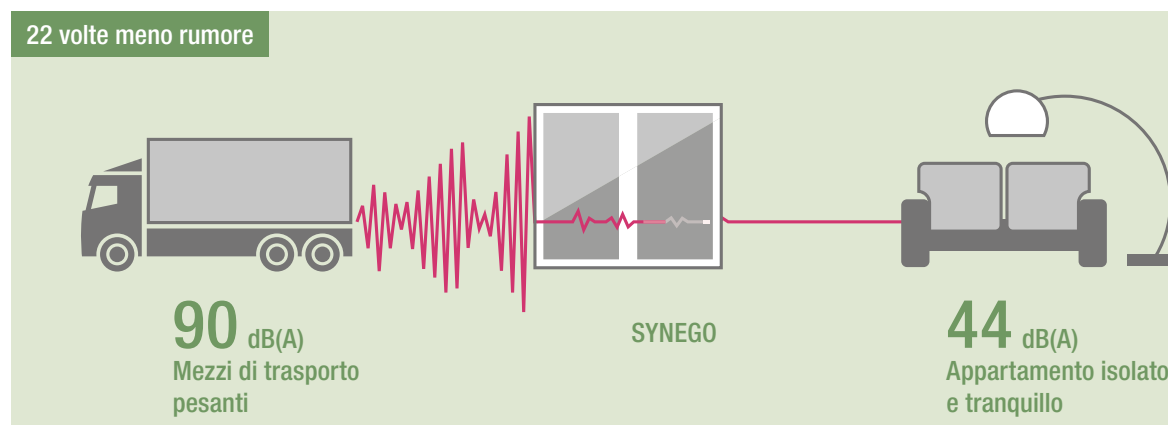

* Standard con valore U = 1,36W/m²K; con SYNEGO valore U = 0,66W/m²K

...è dove
entrano solo
i bei sogni

VIVERE INDISTURBATI

Con SYNEGO il rumore rimane fuori

L'assordante rumore del traffico, il tagliaerba del vicino: siamo sempre circondati da rumori fastidiosi. Con SYNEGO i rumori rimangono fuori e la vostra casa diventa un'oasi di tranquillità.

Fino a 22 volte meno rumore

Grazie a soluzioni di isolamento acustico su misura

Le finestre con profili SYNEGO chiudono fuori il rumore

Stare bene, indipendentemente da quanto rumore ci circonda. Alcuni studi hanno dimostrato che un'esposizione prolungata ai rumori del traffico può far aumentare significativamente il rischio di

malattie cardiache.

Liberatevi dallo stress causato dai rumori. SYNEGO vi restituirà la tranquillità di cui avete bisogno per rilassarvi.

Fonte: www.hug-technik.com/inhalt/ta/schallpegel_laermpegel.html