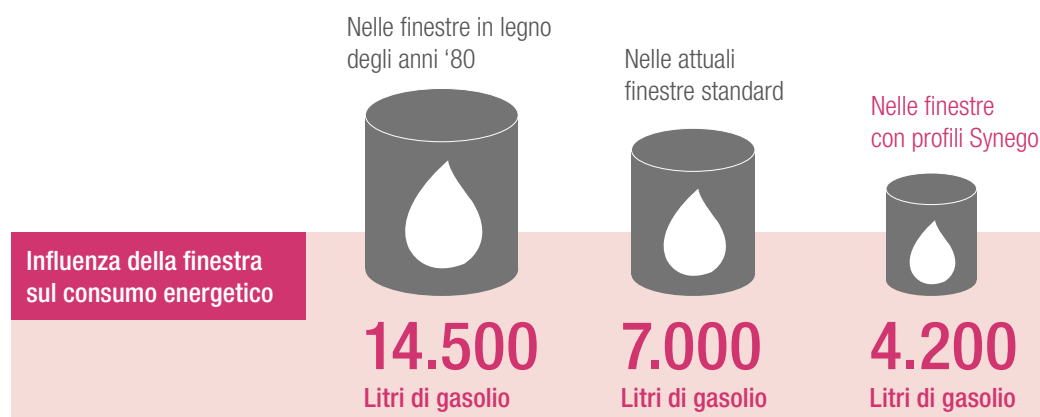

Riferito a: superfici delle finestre: 25 m², consumo di gasolio in 25 anni; finestre in legno con valore U = 2,79W/m²K, Finestre Standard con valore U = 1,36W/m²K; con SYNEGO valore U = 0,66W/m²K

* Standard con valore U = 1,36W/m²K; con SYNEGO valore U = 0,66W/m²K